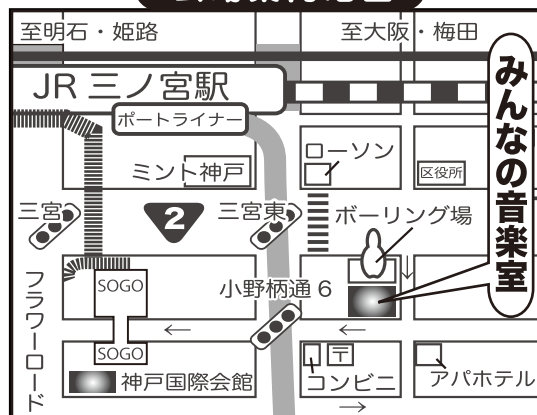

リニューアル
再結成

童謡や唱歌♪ラジオ歌謡やロシア民謡…歌声&笑い声がいっぱい!
みんなで昔懐かしの童謡名曲をお腹の底からたっぷり歌いましょう!

童謡コーラス

体験練習&活動説明会 **【入場無料/予約不要/見学自由】**

※貸し楽譜を用意してます。特に準備する物はありませんので、直接会場へのお立ち寄りも大歓迎!!

山手童謡コーラス 3月8日(火) お昼1時~/ 次回の練習日は**3月15日**です

三宮第2童謡コーラス 3月9日(水) お昼1時~/ 次回の練習日は**3月23日**です

三宮童謡コーラス 3月10日(木) お昼1時~/ 次回の練習日は**3月17日**です

あづま童謡コーラス 3月11日(金) 朝10時~/ 次回の練習日は**3月25日**です

場所:三宮 **みんなの音楽室** JR三ノ宮駅から徒歩5分
GEETEX BLDG(ジイテックスビル5階)

※市民ならどなた様でも入場参加可能ですが、施設の利用規則により、不特定多数及び会場定員を超えないように入場制限を行います。入会及び見学の申込受付は先着順で、定員になり次第〆切りとなりますので、予めご了承下さい。

会場案内地図

ごあいさつ
この度あなたの町の童謡コーラスが新しい仲間を迎え、再出発します! この活動の魅力と役割を広く市民の皆様へ啓発するために**参加無料の説明会(体験合唱会)**を開催します。童謡や唱歌の易しい歌唄を大斉唱して、お腹の底から歌って♪笑つての楽しい時間を過ごしましょう! 地域活動に入会して継続する事もでき、NPO支援の**曲集プレゼント**の制度有(詳しくは裏面を) さあ! 歌の力で人生を明るく、寝たきりゼロ、引きこもりゼロ、元気な90才、100才代を目指し、アタタも童謡コーラスの歌仲間になろう!

NPO法人日本音楽生涯学習振興協会
(お問い合わせ先は、個人情報保護の関係上、地域住民の代表様に代わってNPO法人の童謡コーラス支援事務局で代行しております)
フリーダイヤル どうよう サイコー
0120-104-315
☎078(200)3070 兵庫県神戸市中央区小野柄通6-1-3 ジイテックスビル6階
電話受付 平日 10:00~18:00 童謡コーラス

季節折々の童謡名曲をみんなで大合唱!

高い声や大きい声が苦手な方、譜面が読めない方も大丈夫!!

1. 「今月の練習曲の一例」
2. ♪おぼろ月夜
   - ♪春のうた
   - ♪青い山脈
   - ♪北上夜曲
   - ♪春の小川
   - ♪夜明けのうた
   - ♪リンゴの唄
   - ♪めだかの学校
   - ♪かわいいかくれんぼ etc...

上手下手や合唱経験の有無は問いません! 主に音大芸大出身の若きイケメン? 音楽家ら(NPO 指導員)のピアノ伴奏&指揮で年間約250曲を合唱します。

50才~70才、80才代のマダム&ヤングシルバーに大人気!